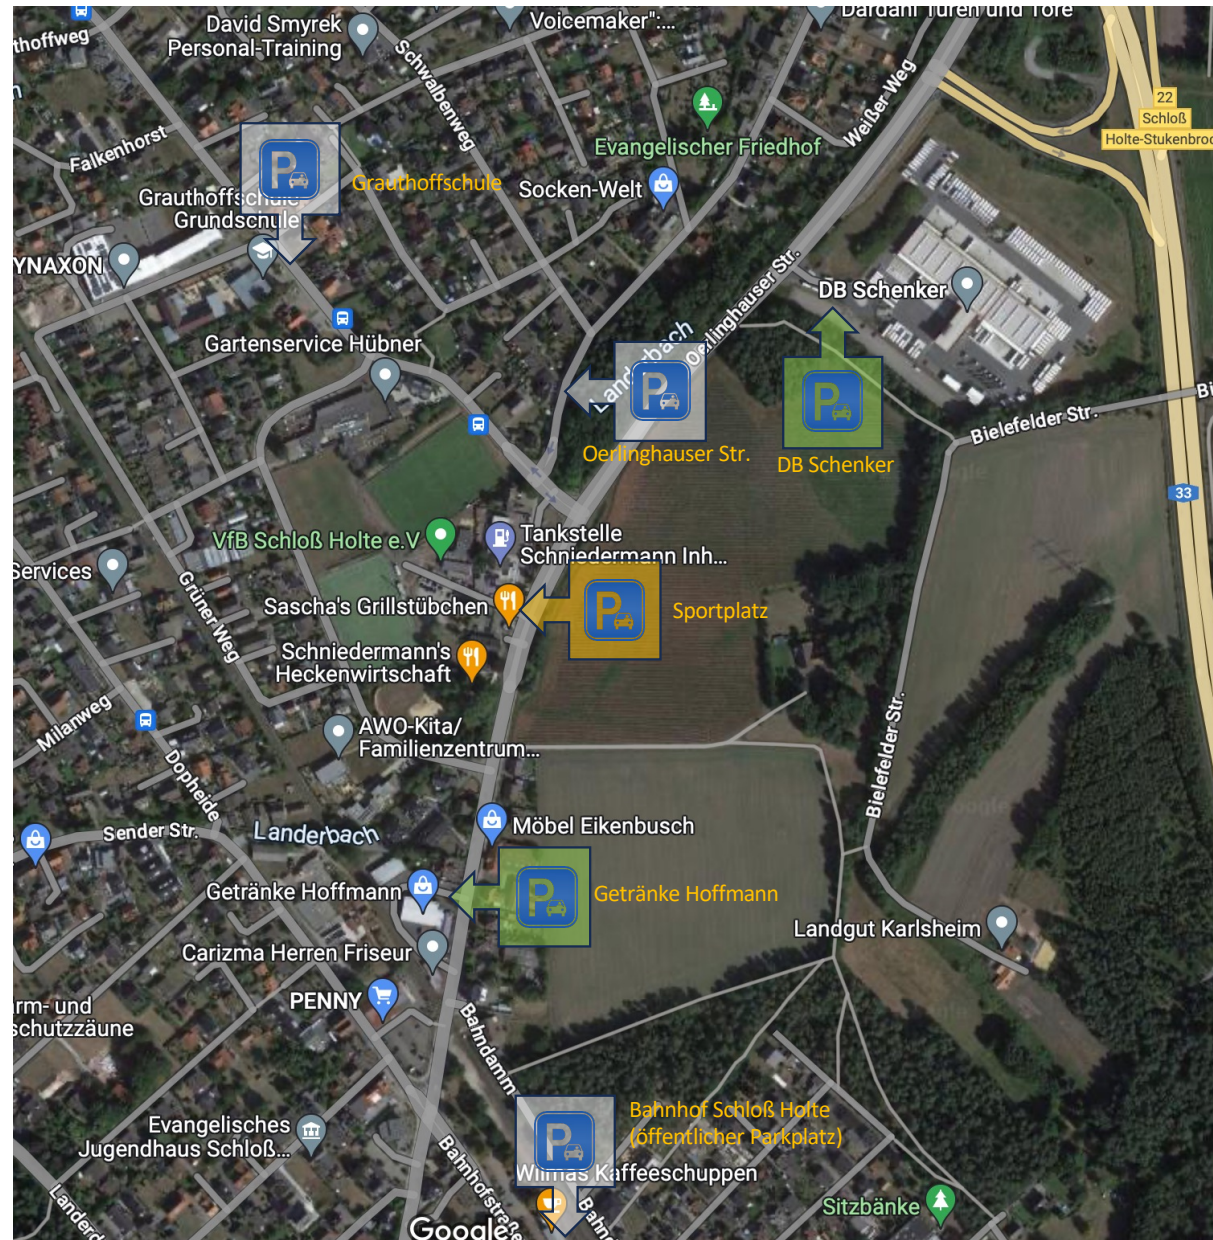

# Parkplatzplan

**ACHTUNG!** Auf dem Gelände der Tankstelle Schniedermann ist das Parken verboten!

Vorsicht beim Fußweg von DB Schenker. Dieser führt entlang des Standstreifens Oerlinghauser Straße!

Auf dem Parkplatz Sportplatz max. 2 Teamfahrzeuge pro Mannschaft